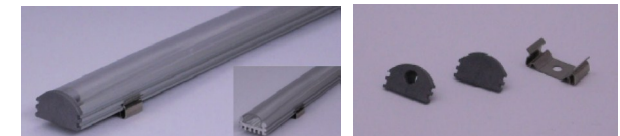

Top producten

- IALUPRO1911X2M : Aluminium rail 19x11 mm x 2 m
- ITRACOV1911X2L : Transparent plexiglas voor rail 1911
- IALPROCLIP1911: Clip voor rail 1911
- IENDCAPCOV1911 : Dop voor rail 1911 (H met gat)