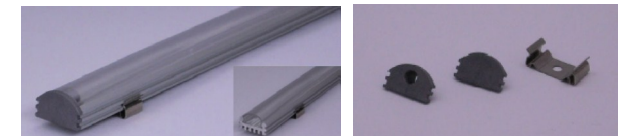

Produits Phares

- IALUPRO1911X2M : Rail Aluminium 19x11mm x 2m
- ITRACOV1911X2L : Plexi transparent pour rail 1911
- IALPROCLIP1911: Clip pour rail 1911
- IENDCAPCOV1911 : Embout pour rail 1911 (H avec trou)