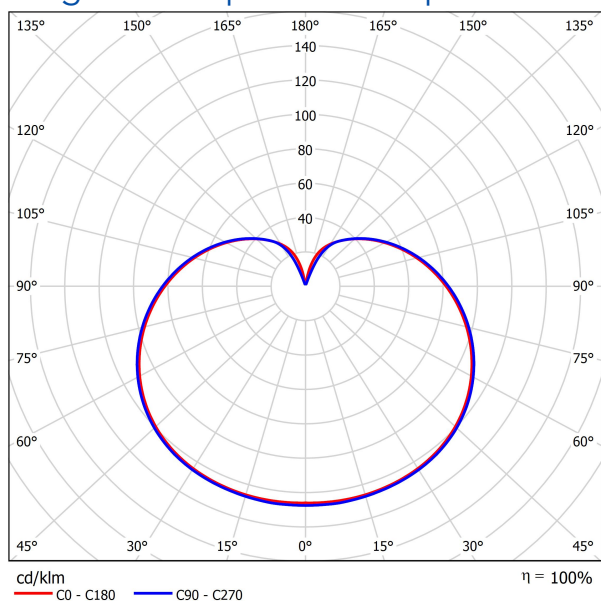

## Verbatim LED Classic A E27 9W 2700K Blanc chaud 810 LM

- Culot E27
- Tension 220 - 240 V
- Durée de vie: 20.000 heures -
- 85% d'économie d'énergie
- Flux lumineux: 810 lm
- Équivaut à une ampoule à incandescence de 60W

Numéro de produit	52601
<b>Données générales</b>	
Culot	E27
<b>Données électriques</b>	
Puissance (W)	9
Équivalence de puissance	60
Tension (V)	220 - 240 V
Intensité variable	non
Facteur de puissance	0.90
Fréquence de fonctionnement (Hz)	50-60
<b>Données géométriques</b>	
Longueur (mm)	110
Diamètre (en mm)	60
Poids(g)	76
<b>Données photométriques</b>	
Flux lumineux (lm)	810
IRC	≥ 80
TCC (K)	2700
Angle de faisceau (°)	220
Efficacité lumineuse (lm/W)	90
Durée de vie (hrs)	20,000
Cycle d'allumage	100,000

## Diagrammes photométriques