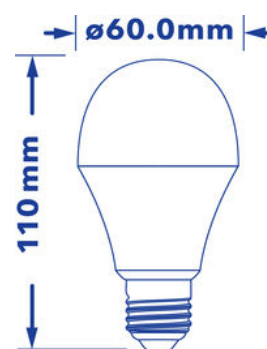

## Verbatim LED Classic A E27 9W 2700K Blanc chaud 810 LM

- Culot E27
- Tension 220 - 240 V
- Durée de vie: 20.000 heures -
- 85% d'économie d'énergie
- Flux lumineux: 810 lm
- Équivaut à une ampoule à incandescence de 60W

Numéro de produit	52601
<b>Données générales</b>	
Culot	E27
<b>Données électriques</b>	
Puissance (W)	9
Équivalence de puissance	60
Tension (V)	220 - 240 V
Intensité variable	non
Facteur de puissance	0.90
Fréquence de fonctionnement (Hz)	50-60
<b>Données géométriques</b>	
Longueur (mm)	110
Diamètre (en mm)	60
Poids(g)	76
<b>Données photométriques</b>	
Flux lumineux (lm)	810
IRC	≥ 80
TCC (K)	2700
Angle de faisceau (°)	220
Efficacité lumineuse (lm/W)	90
Durée de vie (hrs)	20,000
Cycle d'allumage	100,000

178 x 118 x 61 (mm)

**Poids de l'emballage**

112 (g)

**QUANTITÉ MINIMALE DE COMMANDE**

4

**Dimensions du carton (H x L x P)**

195 x 144 x 253 (mm)

**Cartons par palette**