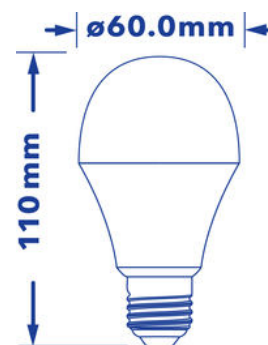

Verbatim LED Classic A E27 6W 2700K Blanc chaud 480 LM

- Culot E27
- Tension 220 - 240 V
- Durée de vie: 20.000 heures -
- 85% d'économie d'énergie
- Flux lumineux: 480 lm
- Équivaut à une ampoule à incandescence de 40W

Numéro de produit	52600
Données générales	
Culot	E27
Données électriques	
Puissance (W)	6
Équivalence de puissance	40
Tension (V)	220 - 240 V
Intensité variable	non
Facteur de puissance	0.75
Fréquence de fonctionnement (Hz)	50-60
Données géométriques	
Longueur (mm)	110
Diamètre (en mm)	60
Poids(g)	76
Données photométriques	
Flux lumineux (lm)	480
IRC	≥ 80
TCC (K)	2700
Luminous Intensity (cd)	60
Angle de faisceau (°)	220
Efficacité lumineuse (lm/W)	80
Durée de vie (hrs)	20,000
Cycle d'allumage	100,000

EAN 14

50023942526006

Dimensions de l'emballage (H x L x P)

178 x 118 x 61 (mm)

Poids de l'emballage

112 (g)

QUANTITÉ MINIMALE DE COMMANDE

4

Dimensions du carton (H x L x P)

195 x 144 x 253 (mm)

Cartons par palette

80

Couches par palette

4

Unités par palette

320