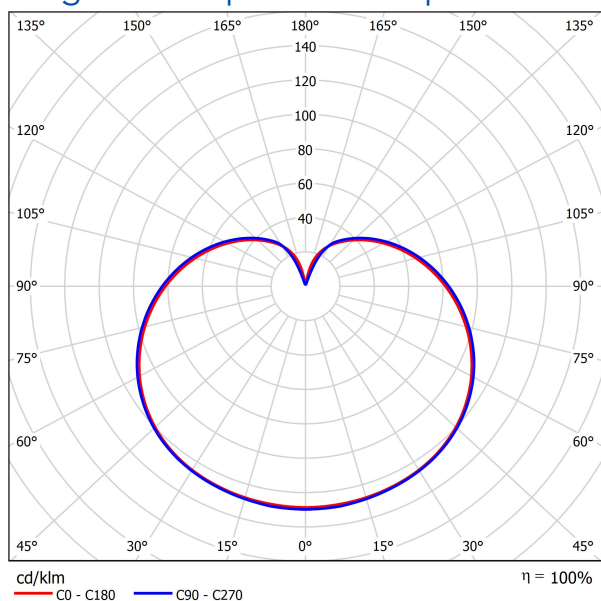

Diagrammes photométriques