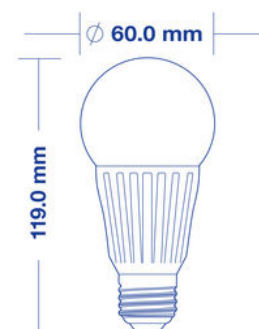

Verbatim LED Classic A E27 7.7W 2700K Blanc chaud 500 LM DIM

- Culot E27
- Tension 220 - 240 V
- Durée de vie: 40.000 heures -
- Intensité variable
- 82% d'économie d'énergie
- Flux lumineux: 500 lm
- Équivaut à une ampoule à incandescence de 42W

Numéro de produit	52225
Données générales	
Culot	E27
Données électriques	
Puissance (W)	7.7
Équivalence de puissance	42
Tension (V)	220 - 240 V
Intensité variable	oui
Facteur de puissance	0.85
Fréquence de fonctionnement (Hz)	50-60
Données géométriques	
Longueur (mm)	119
Diamètre (en mm)	60
Poids(g)	126
Données photométriques	
Flux lumineux (lm)	500
IRC	≥ 80
TCC (K)	2700
Angle de faisceau (°)	220
Efficacité lumineuse (lm/W)	65
Durée de vie (hrs)	40,000
Cycle d'allumage	40,000

50023942522251

Dimensions de l'emballage (H x L x P)

130 x 64 x 64 (mm)

Poids de l'emballage

158 (g)

QUANTITÉ MINIMALE DE COMMANDE

4

Dimensions du carton (H x L x P)

152 x 175 x 175 (mm)

Cartons par palette

144

Couches par palette

6

Unités par palette

576

21/09/2014