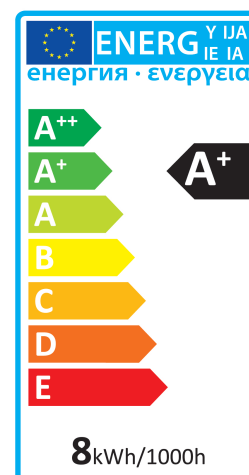

Classification énergétique

Détails sur l'emballage

Code barres

023942522256

EAN 128

(02)00023942522256(37)04(91)14

EAN 14

50023942522251

Dimensions de l'emballage (H x L x P)

130 x 64 x 64 (mm)

Poids de l'emballage

158 (g)

QUANTITÉ MINIMALE DE COMMANDE

4

Dimensions du carton (H x L x P)

152 x 175 x 175 (mm)

Cartons par palette

144

Couches par palette

6

Unités par palette

576

21/09/2014